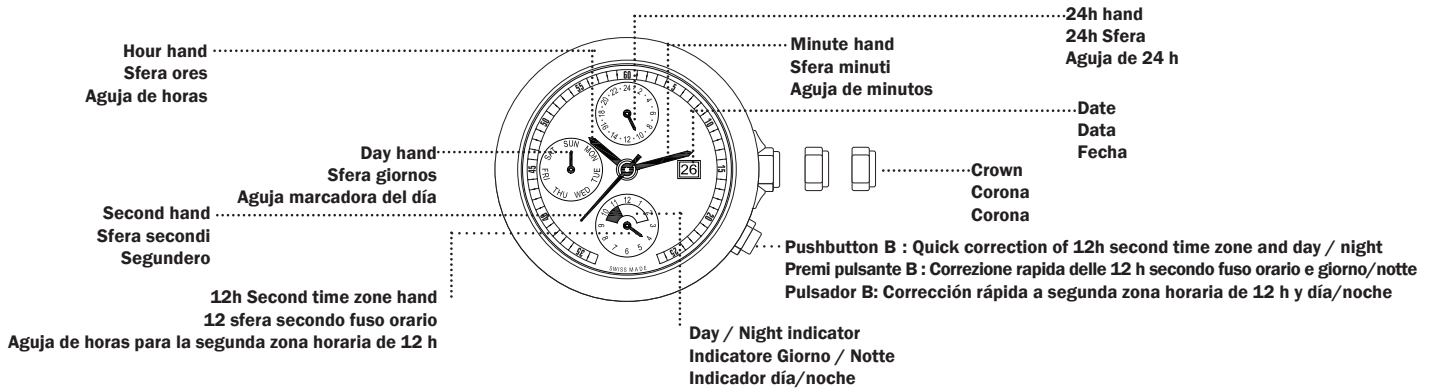

PRESENTATION – PRESENTAZIONE – PRESENTACION

SETTING THE TIME
HOUR AND MINUTE
12h and 24h

SISTEMA IL TEMPO
ORE E MINUTI
12h e 24h

AJUSTAR LA HORA
HORAS Y MINUTOS
12h y 24h

DAY SETTING

SISTEMA IL GIORNO

AJUSTAR EL DÍA

QUICK DATE CORRECTION
CAUTION: NEVER CORRECT DATE
BETWEEN 9 PM AND 0.30 AM.

CORREZIONE RAPIDA DELLA DATA
Per precauzione: NON CORREGGERE MAI LA DATA
TRA 9PM E 0:30AM

CORRECCIÓN RÁPIDA DE LA FECHA
PRECAUCIÓN: NO CORRIJA NUNCA LA FECHA
ENTRE LAS 21:00 PM Y LAS 0:30 AM

SET THE SECOND TIME ZONE
AND DAY AND NIGHT

SISTEMA IL SECONDO FUSO ORARIO
E IL GIORNO E LA NOTTE

AJUSTAR LA SEGUNDA ZONA HORARIA
Y EL DÍA Y LA NOCHE