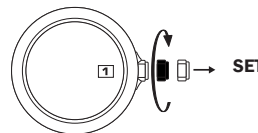

QUICK DATE CORRECTION
CAUTION: NEVER CORRECT DATE
BETWEEN 9 PM AND 0.30 AM.

CORREZIONE RAPIDA DELLA DATA
Per precauzione: NON CORREGGERE MAI LA DATA
TRA 9PM E 0:30AM

CORRECCIÓN RÁPIDA DE LA FECHA
PRECAUCIÓN: NO CORRIJA NUNCA LA FECHA
ENTRE LAS 21:00 PM Y LAS 0:30 AM