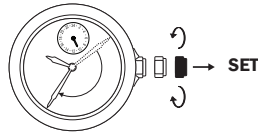

PRESENTATION – PRESENTAZIONE – PRESENTACION

SETTING THE TIME
HOUR AND MINUTE
12h and 24h

SISTEMA IL TEMPO
ORE E MINUTI
12h e 24h

AJUSTAR LA HORA
HORAS Y MINUTOS
12h y 24h

DAY SETTING

SISTEMA IL GIORNO

AJUSTAR EL DÍA