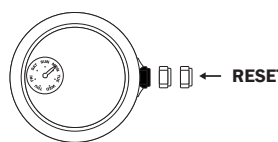

PRESENTATION – PRESENTAZIONE – PRESENTACION

SETTING THE TIME
HOUR AND MINUTE
12h and 24h

SISTEMA IL TEMPO
ORE E MINUTI
12h e 24h

AJUSTAR LA HORA
HORAS Y MINUTOS
12h y 24h

DAY SETTING

SISTEMA IL GIORNO

AJUSTAR EL DÍA