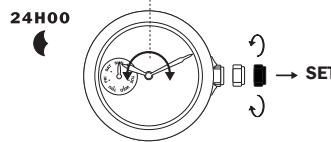

PRESENTATION – PRESENTAZIONE – PRESENTACION

SETTING THE TIME
HOUR AND MINUTE
12h and 24h

SISTEMA IL TEMPO
ORE E MINUTI
12h e 24h

AJUSTAR LA HORA
HORAS Y MINUTOS
12h y 24h

DAY SETTING

SISTEMA IL GIORNO

AJUSTAR EL DÍA